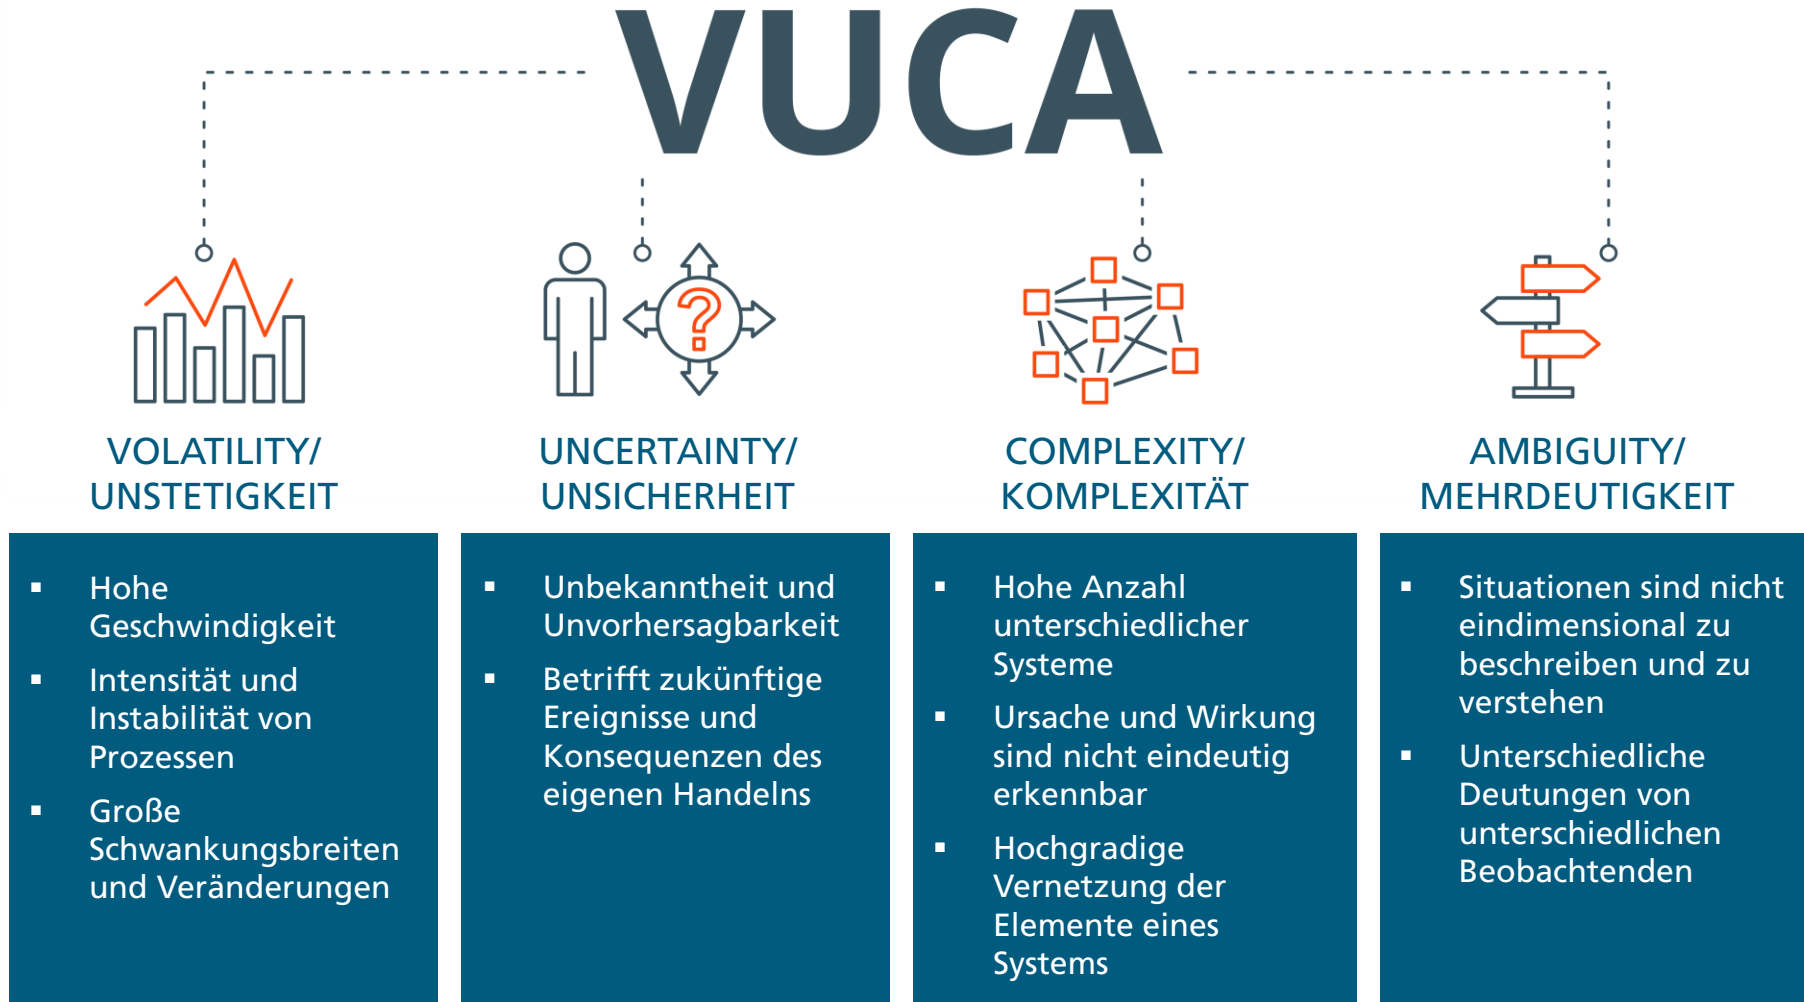

Fraunhofer IMW

Resilienz – Neuer Ansatz der Unternehmensführung

»RESILIENT-Konferenz«: Resilienz sichert Wertschöpfung – gerade in Krisenzeiten

07.11.2022, Altes Pumpenhaus Dresden

Resilienz

Buzzword in aller Munde

 Geschichte der Gegenwart

#Resilienz. Leitkonzept in der Vielfachkrise? – Geschichte der ...

Mit Resilienz ist die Fähigkeit gemeint, schwierige Situationen unbeschadet zu überstehen. Der Begriff ist nicht neu, gewinnt aber in Zeiten...

Quellen: Cronenberg (2020); Drath (2018).

Chronologie seit 2020

Von einer unerwarteten Krise in die nächste Krise

1) Am 30.01.20 erklärte WHO die Coronavirus-Pandemie zur »Gesundheitlichen Notlage internationaler Tragweite«.

Krisen als konstitutives Merkmal einer VUCA-Welt

Quelle: Barber (1992).

Resilienz als neuer Ansatz der Unternehmensführung

Fünf Stellhebel zur Geschäftsmodell Resilienz (1/2)

Überblick

Quelle: Radic, Herrmann et al. (2022).